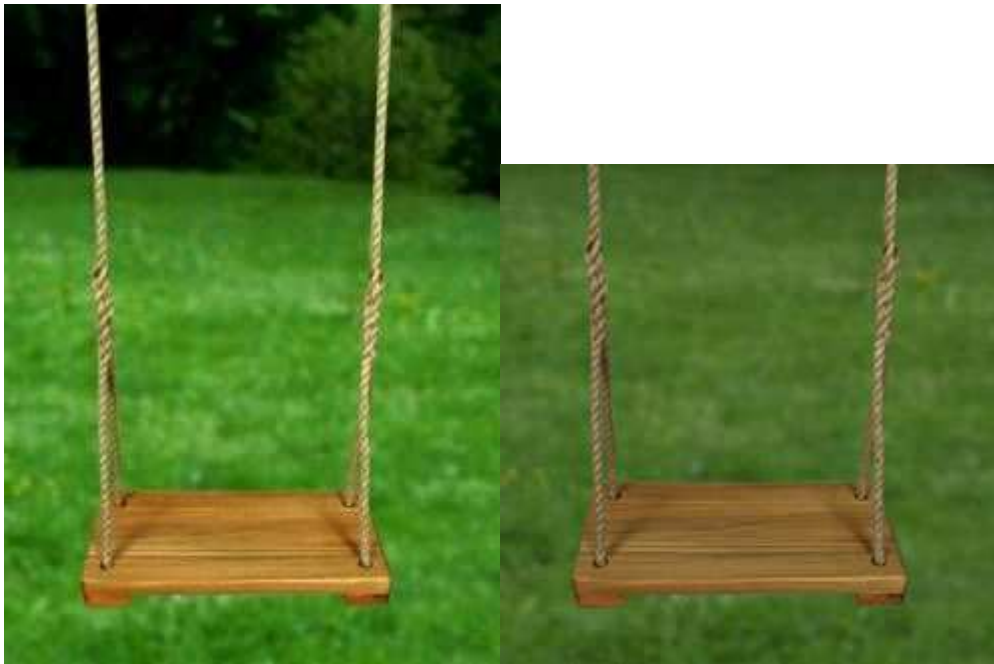

# BALANCOIRE

## Fabrication artisanale

Balancoire réglable  
Siège en hêtre verni  
Cordage  $\Phi$  12 mm  
Longueur : 2 à 4 m