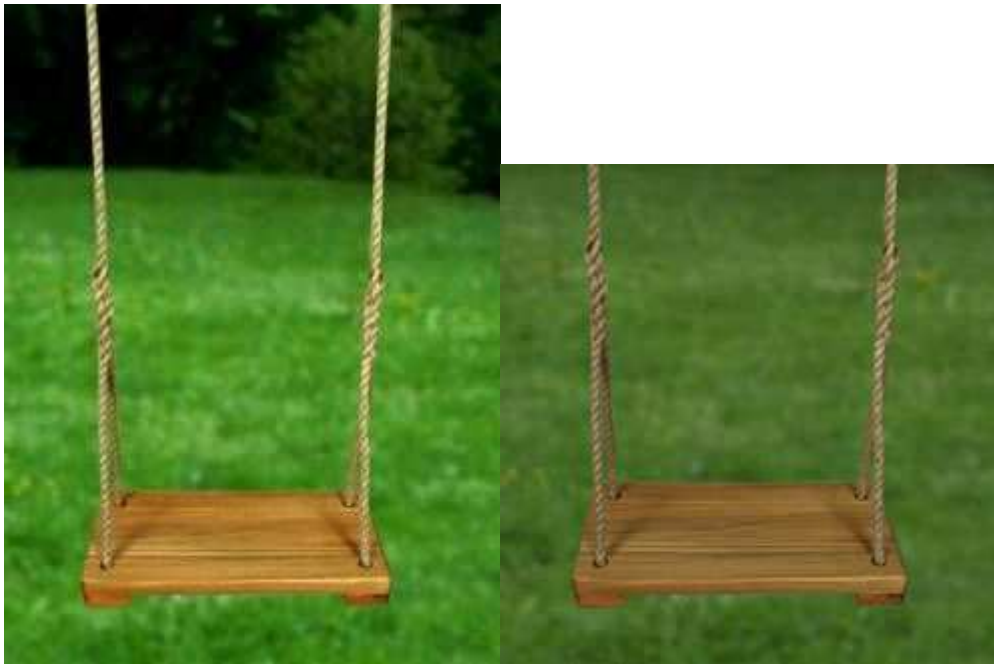

# BALANCOIRE

## *Fabrication artisanale*

*Balancoire réglable*  
*Siège en hêtre verni*  
*Cordage Ø 12 mm*  
*Longueur : 2 à 4 m*