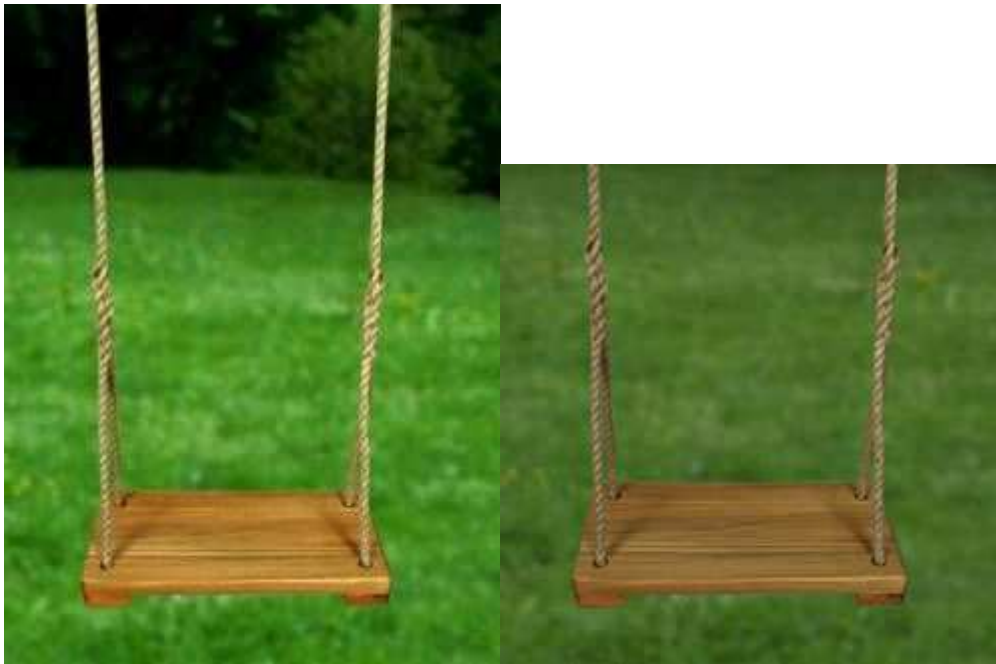

# BALANCOIRE

## Fabrication artisanale

Balancoire réglable  
Siège en hêtre verni  
Cordage  $\Phi$  12 mm  
Longueur : 2 à 4 m