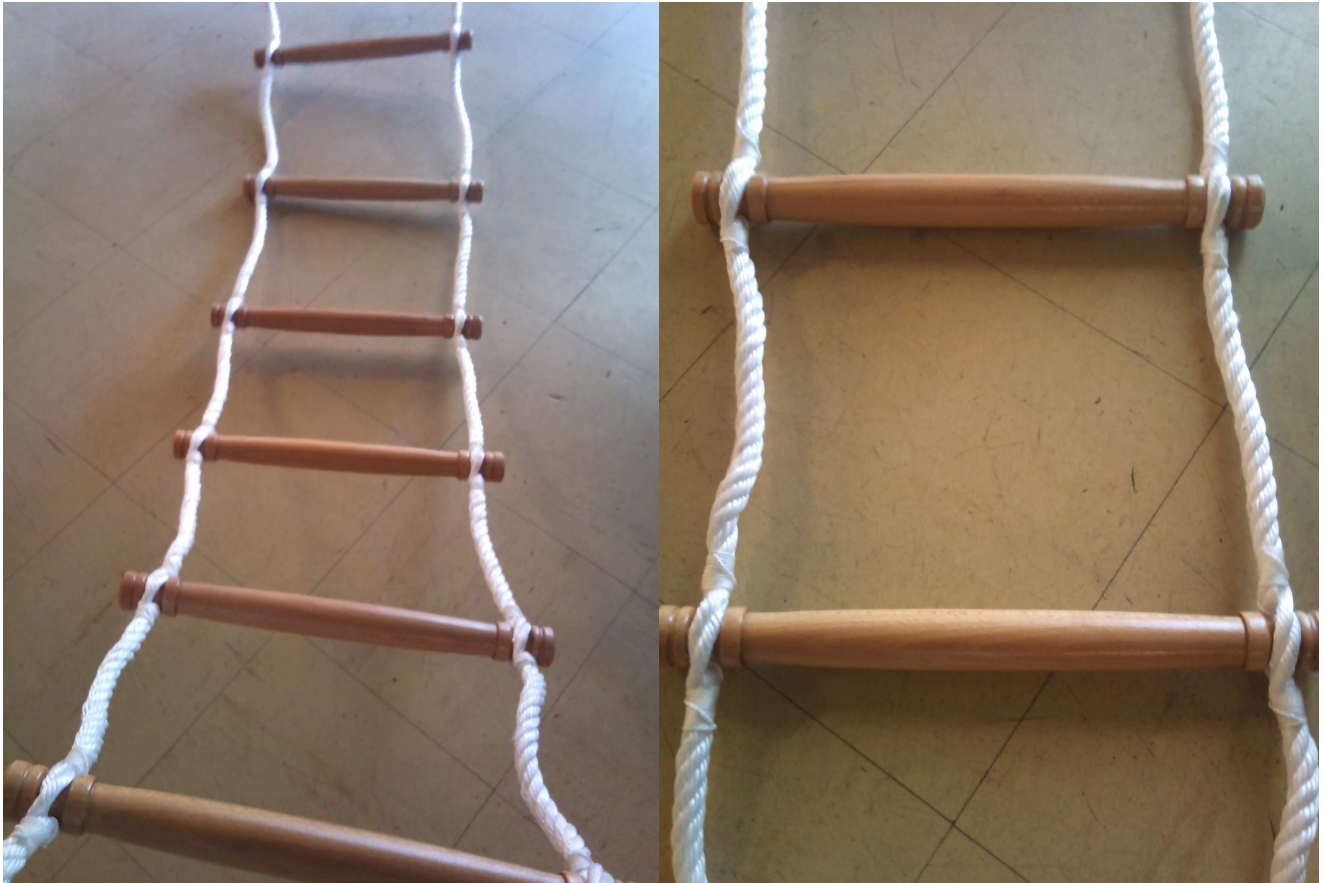

# ECHELLE DE CORDE

## Fabrication artisanale

*Cordage en polypropylène*

*Ø 16 mm*

*Echelons en bois de hêtre vernis*

*Longueur possible : 1,50 m à 10 m*